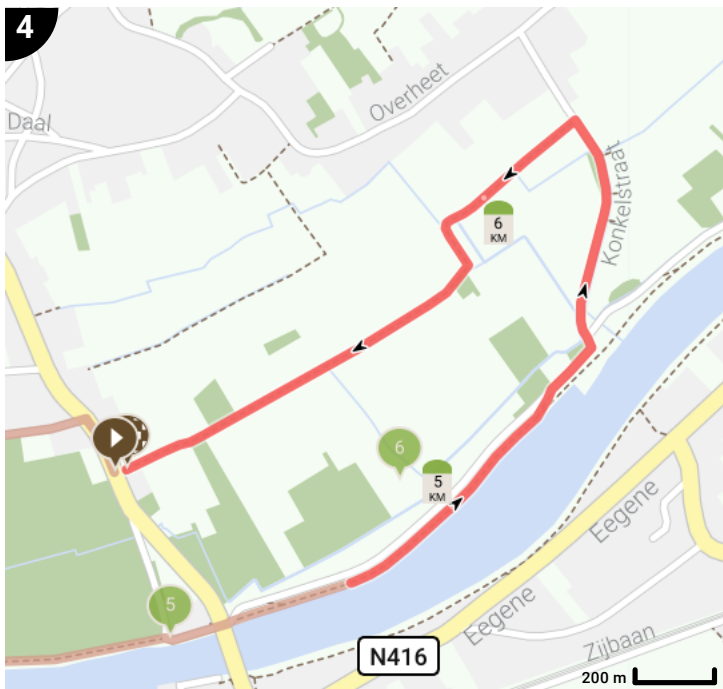

BerlareOudBrughuys

Bekijk op mobiel

Lengte: 6.87 km

Stijging: 16 m

Moeilijkheidsgraad: 2/10

Brugstraat, 9290 Berlare, Vlaanderen, België

Pottebroekstraatje, 9290 Berlare, Vlaanderen, België

Legende

Route

Bezienswaardigheid

Steilheid van beklimming

Steilheid van afdaling

Totaal	Type	Kaart- nummer	Informatie	Uurrooster 5 km/h	Volgende
0.0 km		1	Brugstraat, N467	0 min	103 m
0.1 km		1	ga rechtdoor op Brugstraat, N467 (Berlare)	1 min	1 m
0.11 km		1	Links afbuigen op Sijpestraat (Berlare)	1 min	592 m
0.7 km		1		8 min	14 m
0.71 km		1	Sla links af op Sarosstraat (Berlare)	8 min	468 m
1.18 km		1		14 min	119 m
1.3 km		1		15 min	752 m
1.51 km		2	De Paardeweide		
2.05 km		2		24 min	3 m
2.06 km		2		24 min	182 m
2.24 km		2		26 min	65 m
2.3 km		2		27 min	426 m
2.73 km		2		32 min	3 m
2.73 km		2	Sla links af op Scheldedijk (linkeroever) (Wichelen)	32 min	1.71 km
2.75 km		2	Vistrap		
3.09 km		2	SIGMAPLAN ~ Paardeweide		
3.61 km		2	Het zwin van Berlare		
4.44 km		3	Rechts afbuigen op Scheldedijk (linkeroever) (Berlare)	53 min	10 m
4.45 km		3	ga rechtdoor op Scheldedijk (linkeroever) (Berlare)	53 min	108 m
4.45 km		3	Oud Brughuys		
4.56 km		3		54 min	98 m
4.66 km		3	ga rechtdoor op Scheldedijk (linkeroever) (Berlare)	55 min	561 m
4.93 km		4	Overstromingsgebied		
5.22 km		4		1 h 2 min	155 m
5.37 km		4	Links afbuigen op Konkelstraat (Berlare)	1 h 4 min	419 m
5.79 km		4	Sla links af op Pottebroekstraatje (Berlare)	1 h 9 min	9 m
5.8 km		4	ga rechtdoor op Pottebroekstraatje (Berlare)	1 h 9 min	1.06 km
6.87 km		4		1 h 22 min	