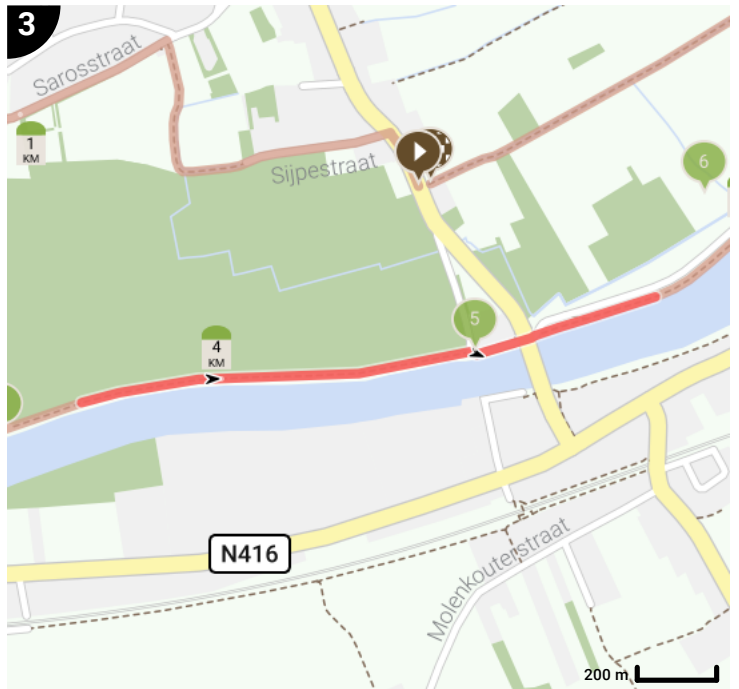

BerlareOudBrughuys

Bekijk op mobiel

Lengte: 6.87 km

Stijging: 16 m

Moeilijkheidsgraad: 2/10

Brugstraat, 9290 Berlare, Vlaanderen, België

Pottebroekstraatje, 9290 Berlare, Vlaanderen, België

Legende

Route

Bezienswaardigheid

Steilheid van beklimming

Steilheid van afdaling

Totaal	Type	Kaart- nummer	Informatie	Uurrooster 5 km/h	Volgende
0.0 km		1	Brugstraat, N467	0 min	103 m
0.1 km		1	ga rechtdoor op Brugstraat, N467 (Berlare)	1 min	1 m
0.11 km		1	Links afbuigen op Sijpestraat (Berlare)	1 min	592 m
0.7 km		1		8 min	14 m
0.71 km		1	Sla links af op Sarosstraat (Berlare)	8 min	468 m
1.18 km		1		14 min	119 m
1.3 km		1		15 min	752 m
1.51 km		2	De Paardeweide		
2.05 km		2		24 min	3 m
2.06 km		2		24 min	182 m
2.24 km		2		26 min	65 m
2.3 km		2		27 min	426 m
2.73 km		2		32 min	3 m
2.73 km		2	Sla links af op Scheldedijk (linkeroever) (Wichelen)	32 min	1.71 km
2.75 km		2	Vistrap		
3.09 km		2	SIGMAPLAN ~ Paardeweide		
3.61 km		2	Het zwin van Berlare		
4.44 km		3	Rechts afbuigen op Scheldedijk (linkeroever) (Berlare)	53 min	10 m
4.45 km		3	ga rechtdoor op Scheldedijk (linkeroever) (Berlare)	53 min	108 m
4.45 km		3	Oud Brughuys		
4.56 km		3		54 min	98 m
4.66 km		3	ga rechtdoor op Scheldedijk (linkeroever) (Berlare)	55 min	561 m
4.93 km		4	Overstromingsgebied		
5.22 km		4		1 h 2 min	155 m
5.37 km		4	Links afbuigen op Konkelstraat (Berlare)	1 h 4 min	419 m
5.79 km		4	Sla links af op Pottebroekstraatje (Berlare)	1 h 9 min	9 m
5.8 km		4	ga rechtdoor op Pottebroekstraatje (Berlare)	1 h 9 min	1.06 km
6.87 km		4		1 h 22 min	