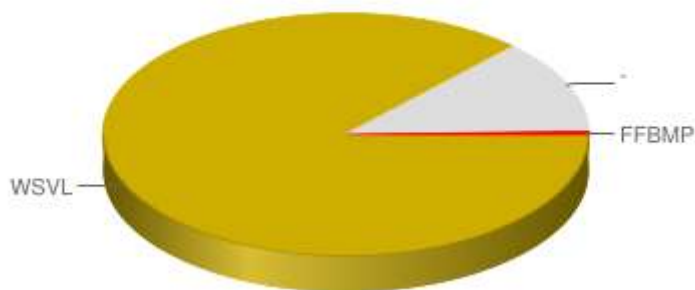

Organisatie BOERENKRIJGSTAPPERS OVERMERE (WSVL3450)

Evenement Heidemeerstocht Puur Natuur - 2e tocht Donkmeertrofee 2022

Locatie Berlare

Datum Zaterdag 04-Jun-2022

Inschrijvingen / Federatie

Federatie	# Personen	% Totaal	# Clubs	Rangschikking
WSVL	1075	87.12	87	1
-	154	12.48	0	2
FFBMP	5	0,41	3	3
Totaal	1234		90	

Federatie

Inschrijvingen / club

Federatie	Clubnummer	club	# Personen	% Totaal	Rangschikking
WSVL	3450	Boerenkrijgstappers vzw	139	12.87	1
WSVL	3494	Wandelclub 'De Schooiers' Wichelen vzw	89	8.24	2
WSVL	3163	WSV Egmont Zottegem vzw	80	7.41	3
WSVL	3226	Wandelclub Denderklokjes Lebbeke	58	5.37	4
WSVL	3091	Postiljon Wandelclub Merelbeke vzw	56	5.19	5
WSVL	3103	Florastappers Gent vzw	55	5.09	6
WSVL	3150	Reynaertstappers vzw	54	5.00	7
WSVL	3063	WSV De Kadees vzw	53	4.91	8
WSVL	3025	Wandelclub De Lachende Klomp vzw	41	3.80	9
WSVL	3040	Wandelclub 't Hoeksken vzw	31	2.87	10
WSVL	3139	WSV De Vossen vzw	29	2.69	11
WSVL	3196	WSV Land van Rhode vzw	26	2.41	12
WSVL	9999	Wandelsport Vlaanderen vzw	23	2.13	13
WSVL	3010	WSV Wetteren	22	2.04	14
WSVL	3105	Wandelclub Scheldestappers Zingem vzw	21	1.94	15
WSVL	3200	Wandelclub De Zilverdistel	21	1.94	15
WSVL	3398	WV De IJsbrekers Haaltert vzw	19	1.76	17
WSVL	4300	WSV Horizon Opwijk	15	1.39	18
WSVL	1076	Wandelclub Kwik Bornem	14	1.30	19